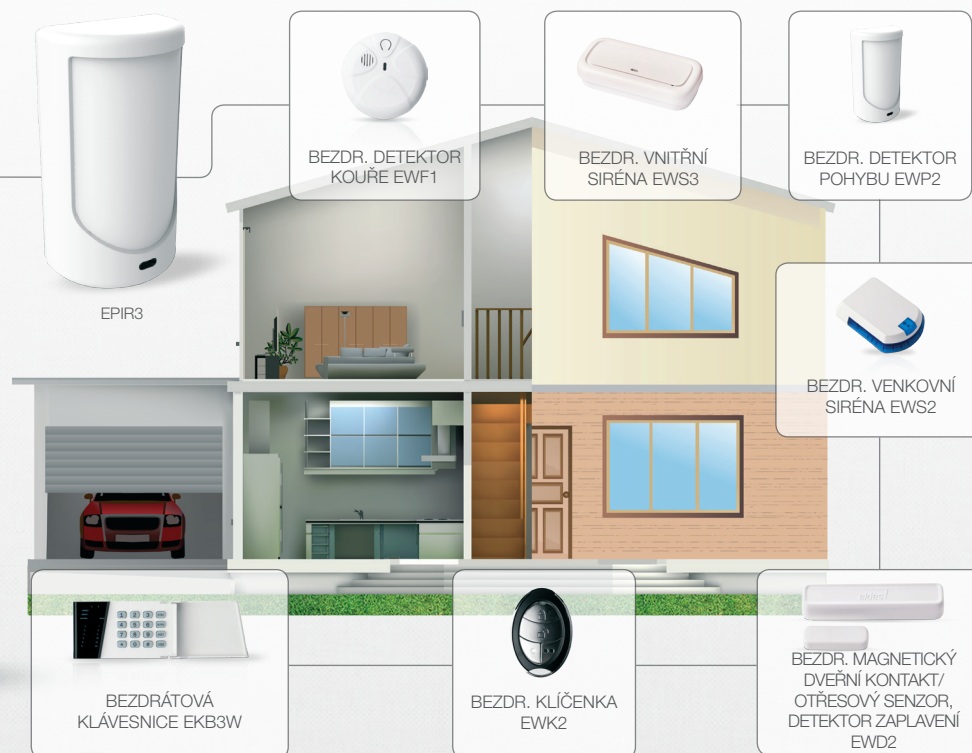

• **K DISPOZICI TAKÉ V INSTALAČNÍ SADĚ S NAPÁJENÍM ZE SOLÁRNÍHO PANELU NENÍ TŘEBA PŘÍVOD ELEKTŘINY!**

eldes

NÁSLEDUJTE BUDOUCNOST S NÁMI !

GSM/GPRS MINIALARM EPIR3 A JEHO PŘÍSLUŠENSTVÍ

K BEZDRÁTOVÉ NADSTAVBĚ EPIR3 LZE
PŘIHLÁŠIT MAX. 16 ZAŘÍZENÍ

MINIALARM LZE OVLÁDAT TAKÉ
PŘES INTERNET A NEBO APLIKACI
PRO CHYTRÉ TELEFONY PŘES
ROZHRANÍ SMART SECURITY.

UPLATNĚNÍ

RODINNÉ DOMY

CHATY, CHALUPY

GARÁŽE

MALÉ OBCHODY

KARAVANY

LODĚ