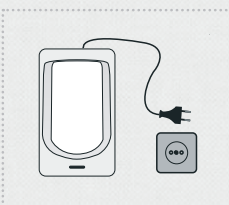

MINIALARM LZE OVLÁDAT TAKÉ
PŘES INTERNET A NEBO APLIKACI
PRO CHYTRÉ TELEFONY PŘES
ROZHRANÍ SMART SECURITY.

UPLATNĚNÍ

RODINNÉ DOMY

CHATY, CHALUPY

GARÁŽE

MALÉ OBCHODY

KARAVANY

LODĚ

3 KROKY K NASTAVENÍ

VLOŽTE SIM KARTU

PŘIPOJTE DODANÝ ADAPTÉR
DO ELEKTRICKÉ ZÁSUVKY

ZAŘÍZENÍ JE
PŘIPRAVENO !

DODÁVANO
V PRAKTICKÉM BALENÍ

eldes

NÁSLEDUJTE BUDOUCNOST S NÁMI !